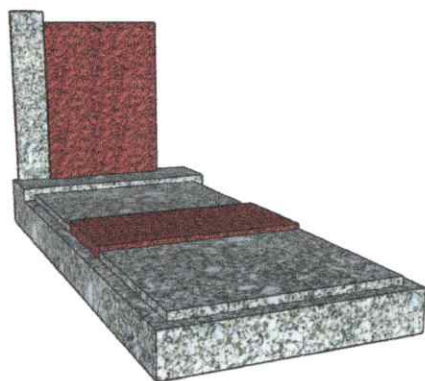

KOMPLETNÍ REALIZACE ŽULOVÝCH HROBŮ: URNOVÉ HROBY, JEDNOHROBY A DVOUHROBY

Sjednejte si individuální schůzku, jsme Vám k dispozici i o víkendech.
↓↓↓ Zameření na hřbitově **zdarma.** ↓↓↓

✉ **OBCHOD@ZULOVEHROBY.CZ**

☎ **770 626 370** 📞

KAMENICKÉ PRÁCE

Broušení terazzových hrobů,
opaxitová skla (nápis, ornamenty),
sekání nápisů,
zlacení, stříbření a černění nápisů,
lampy a vázy ze žuly a nerez,
mísy ze žuly,
mytí tlakovou vodou,
krycí desky.

Podívejte se na naše realizace
na sociálních sítích:

Kontaktujte nás: